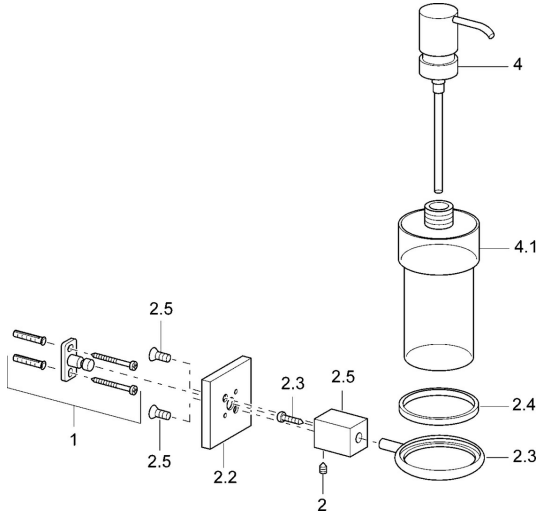

EAN: 4015474072053
static.hansa.com/50300900

Náhradní díly

SP50300900

	Název	Kód
1	Upevňovací set Ukončeno	59912081
2	Kolík, M5x8 Ukončeno	59912082
2.2	Kryt příruby Chrom Ukončeno	59912574
2.3	Kroužek, d 55 mm Chrom Ukončeno	59912575
2.4	Kroužek, d 55 mm Ukončeno	59912560
2.5	Vnitřní část Chrom Ukončeno	59912576
4	Lotion dispenser Chrom Ukončeno	59912578
4.1	Lotion dispenser Ukončeno	59912579