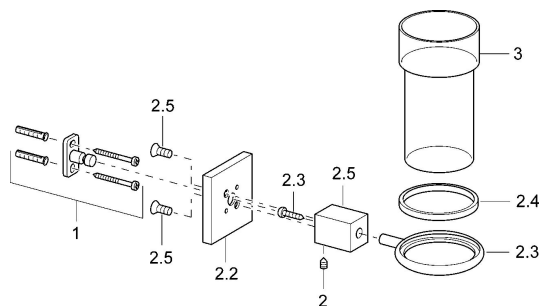

EAN: 4015474072015
static.hansa.com/50290900

Náhradné diely

SP50290900

	Názov	Kód
1	Upevňovací set Ukončené	59912081
2	Pin, M5x8 Ukončené	59912082
2.2	Kryt príruby Chróm Ukončené	59912574
2.3	Krúžok, d 55 mm Chróm Ukončené	59912575
2.4	Krúžok, d 55 mm Ukončené	59912560
2.5	Vnútroňá časť Chróm Ukončené	59912576
3	Ukončené	59912577