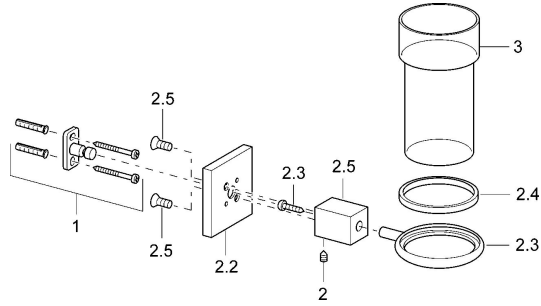

EAN: 4015474072015
static.hansa.com/50290900

Reserveonderdelen

SP50290900

	Naam	Code
1	Bevestigingsset Stopgezet	59912081
2	Pin, M5x8 Stopgezet	59912082
2.2	Afdekplaat Chroom Stopgezet	59912574
2.3	Ring, d 55 mm Chroom Stopgezet	59912575
2.4	Ring, d 55 mm Stopgezet	59912560
2.5	Binnenste deel Chroom Stopgezet	59912576
3	Glas Stopgezet	59912577