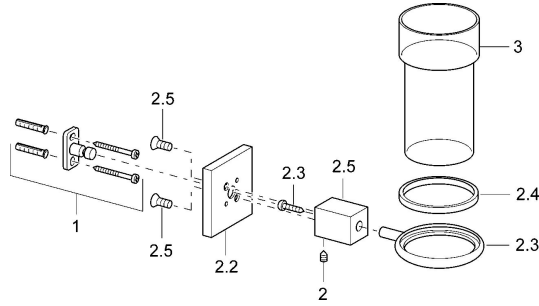

## Parti di ricambio

### SP50290900

	Nome	Codice
1	Set di fissaggio <b>Fuori produzione</b>	59912081
2	Pin, M5x8 <b>Fuori produzione</b>	59912082
2.2	Piastra Cromo <b>Fuori produzione</b>	59912574
2.3	Anello, d 55 mm Cromo <b>Fuori produzione</b>	59912575
2.4	Anello, d 55 mm <b>Fuori produzione</b>	59912560
2.5	Parte interna Cromo <b>Fuori produzione</b>	59912576
3	Bicchiere <b>Fuori produzione</b>	59912577