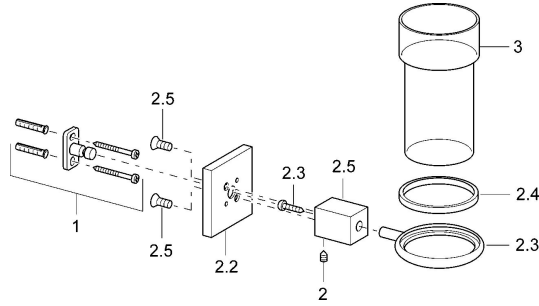

EAN: 4015474072015
static.hansa.com/50290900

Pièces de rechange

SP50290900

	Nom	Code
1	Ensemble de fixation Arrêté	59912081
2	Goupille, M5x8 Arrêté	59912082
2.2	Rosaces Chrome Arrêté	59912574
2.3	Anneau, d 55 mm Chrome Arrêté	59912575
2.4	Anneau, d 55 mm Arrêté	59912560
2.5	La partie intérieure Chrome Arrêté	59912576
3	Verre Arrêté	59912577