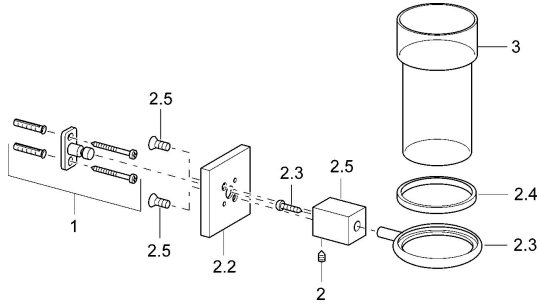

EAN: 4015474072015
static.hansa.com/50290900

Ersatzteile

SP50290900

	Name	Art.-Nr.
1	Befestigungssatz Ausgelaufen	59912081
2	Stift, M5x8 Ausgelaufen	59912082
2.2	Rosette Chrom Ausgelaufen	59912574
2.3	Ring, d 55 mm Chrom Ausgelaufen	59912575
2.4	Ring, d 55 mm Ausgelaufen	59912560
2.5	Innenteil Chrom Ausgelaufen	59912576
3	Glas Ausgelaufen	59912577