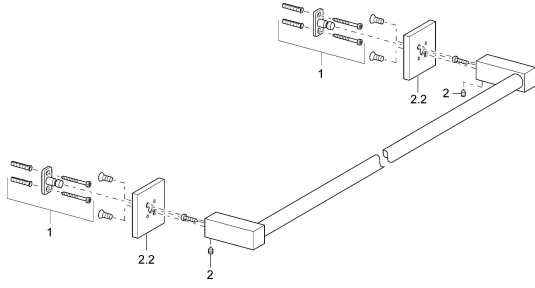

### SP50280800

	Názov	Kód
1	Upevňovací set <b>Ukončené</b>	59912081
2	Pin, M5x8 <b>Ukončené</b>	59912082
2.2	Kryt príruby Chróm <b>Ukončené</b>	59912574