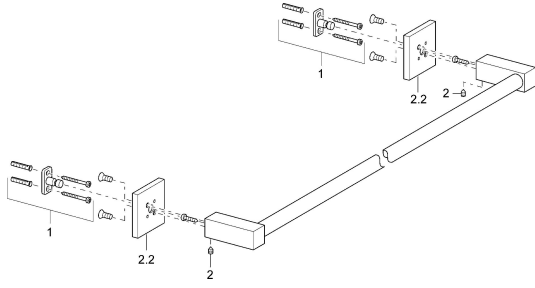

EAN: 4015474072008
static.hansa.com/50280900

Reserveonderdelen

SP50280800

	Naam	Code
1	Bevestigingsset <input type="button" value="Stopgezet"/>	59912081
2	Pin, M5x8 <input type="button" value="Stopgezet"/>	59912082
2.2	Afdekplaat Chroom <input type="button" value="Stopgezet"/>	59912574