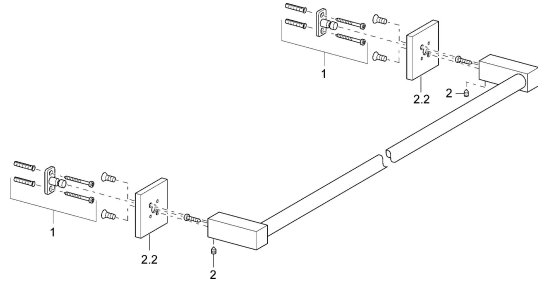

## Pièces de rechange

### SP50280800

	Nom	Code
1	Ensemble de fixation <b>Arrêté</b>	59912081
2	Goupille, M5x8 <b>Arrêté</b>	59912082
2.2	Rosaces Chrome <b>Arrêté</b>	59912574