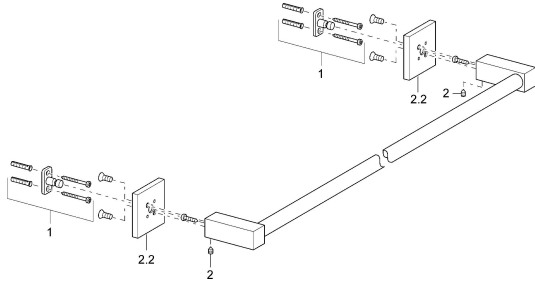

## Ersatzteile

### SP50280800

	Name	Art.-Nr.
1	Befestigungssatz <span>Ausgelaufen</span>	59912081
2	Stift, M5x8 <span>Ausgelaufen</span>	59912082
2.2	Rosette Chrom <span>Ausgelaufen</span>	59912574