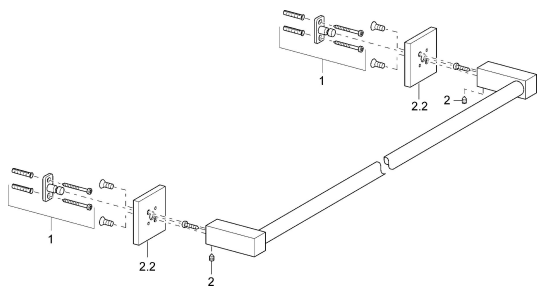

EAN: 4015474072008
static.hansa.com/50280900

Náhradní díly

SP50280800

	Název	Kód
1	Upevňovací set Ukončeno	59912081
2	Kolík, M5x8 Ukončeno	59912082
2.2	Kryt příruby Chrom Ukončeno	59912574