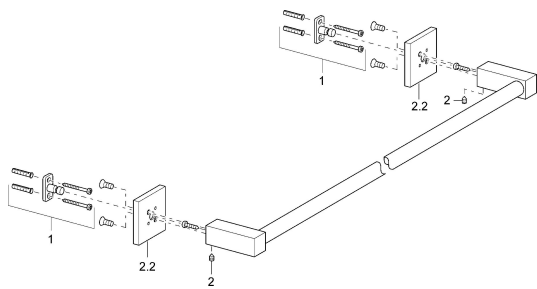

### SP50280800

	Názov	Kód
1	Upevňovací set <b>Ukončené</b>	59912081
2	Pin, M5x8 <b>Ukončené</b>	59912082
2.2	Kryt príruby Chróm <b>Ukončené</b>	59912574