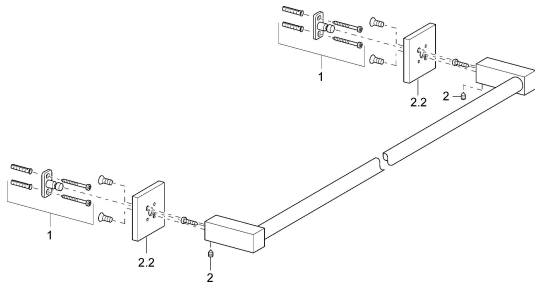

EAN: 4015474071995
static.hansa.com/50280800

Reserveonderdelen

SP50280800

	Naam	Code
1	Bevestigingsset <input type="button" value="Stopgezet"/>	59912081
2	Pin, M5x8 <input type="button" value="Stopgezet"/>	59912082
2.2	Afdekplaat Chroom <input type="button" value="Stopgezet"/>	59912574