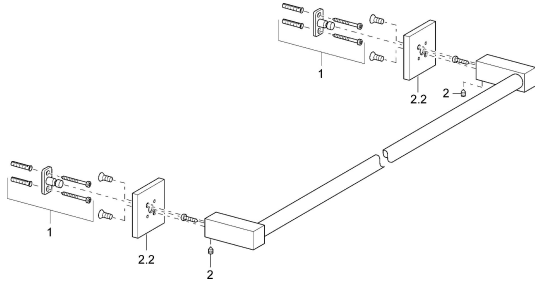

EAN: 4015474071995
static.hansa.com/50280800

Parti di ricambio

SP50280800

	Nome		Codice
1	Set di fissaggio Fuori produzione		59912081
2	Pin, M5x8 Fuori produzione		59912082
2.2	Piastra Cromo Fuori produzione		59912574