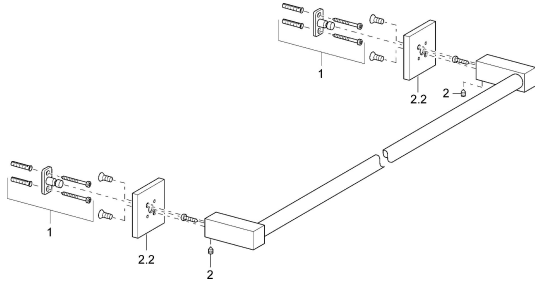

## Pièces de rechange

### SP50280800

	Nom	Code
1	Ensemble de fixation <b>Arrêté</b>	59912081
2	Goupille, M5x8 <b>Arrêté</b>	59912082
2.2	Rosaces Chrome <b>Arrêté</b>	59912574