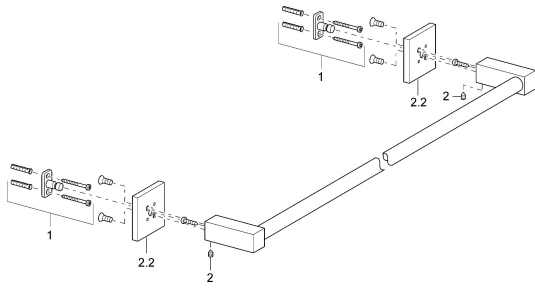

EAN: 4015474071995
static.hansa.com/50280800

Ersatzteile

SP50280800

	Name	Art.-Nr.
1	Befestigungssatz Ausgelaufen	59912081
2	Stift, M5x8 Ausgelaufen	59912082
2.2	Rosette Chrom Ausgelaufen	59912574