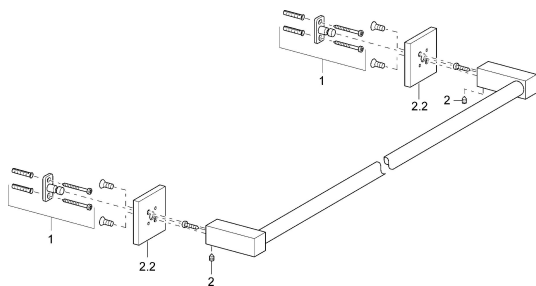

EAN: 4015474071995
static.hansa.com/50280800

Náhradní díly

SP50280800

	Název	Kód
1	Upevňovací set Ukončeno	59912081
2	Kolík, M5x8 Ukončeno	59912082
2.2	Kryt příruby Chrom Ukončeno	59912574