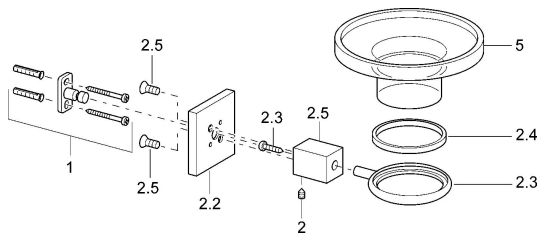

EAN: 4015474071988

static.hansa.com/50270900

Náhradné diely

SP50270900

	Názov	Kód
1	Upevňovací set Ukončené	59912081
2	Pin, M5x8 Ukončené	59912082
2.2	Kryt príruby Chróm Ukončené	59912574
2.3	Krúžok, d 55 mm Chróm Ukončené	59912575
2.4	Krúžok, d 55 mm Ukončené	59912560
2.5	Vnútorňá časť Chróm Ukončené	59912576
5	Mydlovnička Ukončené	59912580