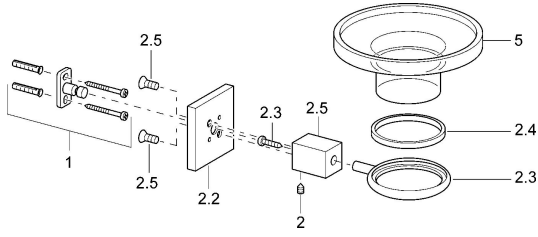

EAN: 4015474071988
static.hansa.com/50270900

Reserveonderdelen

SP50270900

	Naam	Code
1	Bevestigingsset Stopgezet	59912081
2	Pin, M5x8 Stopgezet	59912082
2.2	Afdekplaat Chroom Stopgezet	59912574
2.3	Ring, d 55 mm Chroom Stopgezet	59912575
2.4	Ring, d 55 mm Stopgezet	59912560
2.5	Binnenste deel Chroom Stopgezet	59912576
5	Zeepschaal Stopgezet	59912580