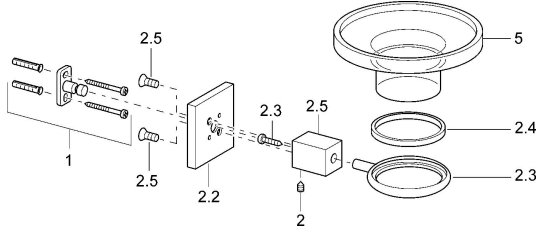

## Parti di ricambio

### SP50270900

	Nome	Codice
1	Set di fissaggio <b>Fuori produzione</b>	59912081
2	Pin, M5x8 <b>Fuori produzione</b>	59912082
2.2	Piastra Cromo <b>Fuori produzione</b>	59912574
2.3	Anello, d 55 mm Cromo <b>Fuori produzione</b>	59912575
2.4	Anello, d 55 mm <b>Fuori produzione</b>	59912560
2.5	Parte interna Cromo <b>Fuori produzione</b>	59912576
5	Portasapone <b>Fuori produzione</b>	59912580