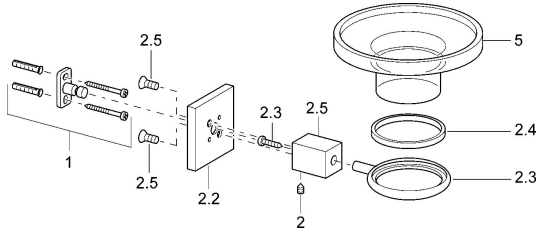

## Pièces de rechange

### SP50270900

	Nom	Code
1	Ensemble de fixation <b>Arrêté</b>	59912081
2	Goupille, M5x8 <b>Arrêté</b>	59912082
2.2	Rosaces Chrome <b>Arrêté</b>	59912574
2.3	Anneau, d 55 mm Chrome <b>Arrêté</b>	59912575
2.4	Anneau, d 55 mm <b>Arrêté</b>	59912560
2.5	La partie intérieure Chrome <b>Arrêté</b>	59912576
5	Porte-savon <b>Arrêté</b>	59912580