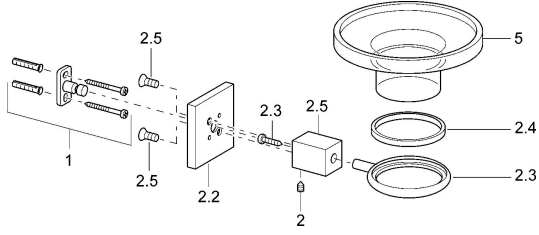

### SP50270900

	Name	Art.-Nr.
1	Befestigungssatz <span style="background-color: #cccccc;">Ausgelaufen</span>	59912081
2	Stift, M5x8 <span style="background-color: #cccccc;">Ausgelaufen</span>	59912082
2.2	Rosette Chrom <span style="background-color: #cccccc;">Ausgelaufen</span>	59912574
2.3	Ring, d 55 mm Chrom <span style="background-color: #cccccc;">Ausgelaufen</span>	59912575
2.4	Ring, d 55 mm <span style="background-color: #cccccc;">Ausgelaufen</span>	59912560
2.5	Innenteil Chrom <span style="background-color: #cccccc;">Ausgelaufen</span>	59912576
5	Seifenschale <span style="background-color: #cccccc;">Ausgelaufen</span>	59912580