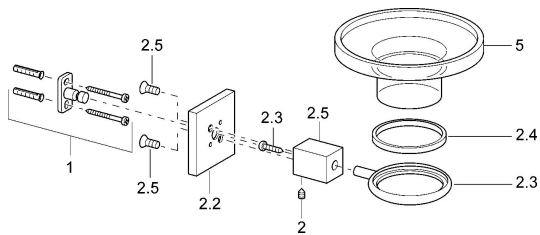

EAN: 4015474071988
static.hansa.com/50270900

Náhradní díly

SP50270900

	Název	Kód
1	Upevňovací set Ukončeno	59912081
2	Kolík, M5x8 Ukončeno	59912082
2.2	Kryt příruby Chrom Ukončeno	59912574
2.3	Kroužek, d 55 mm Chrom Ukončeno	59912575
2.4	Kroužek, d 55 mm Ukončeno	59912560
2.5	Vnitřní část Chrom Ukončeno	59912576
5	Mýdelník Ukončeno	59912580