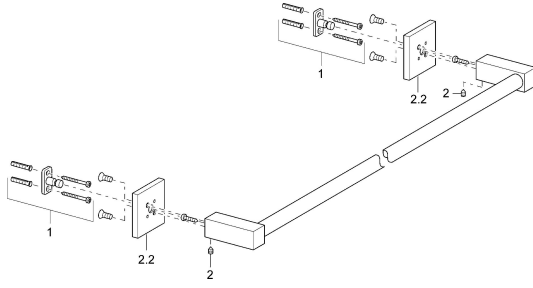

### SP50280800

	Názov	Kód
1	Upevňovací set <b>Ukončené</b>	59912081
2	Pin, M5x8 <b>Ukončené</b>	59912082
2.2	Kryt príruby Chróm <b>Ukončené</b>	59912574