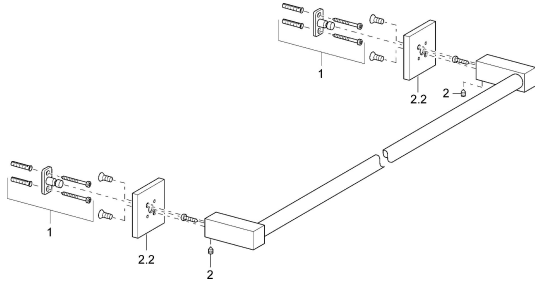

## Reserveonderdelen

### SP50280800

	Naam	Code
1	Bevestigingsset <input type="button" value="Stopgezet"/>	59912081
2	Pin, M5x8 <input type="button" value="Stopgezet"/>	59912082
2.2	Afdekplaat Chroom <input type="button" value="Stopgezet"/>	59912574