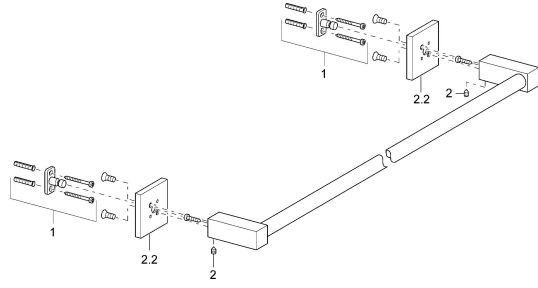

EAN: 4015474071896
static.hansa.com/50260900

Pièces de rechange

SP50280800

| | Nom | Code |
|-----|------------------------------------|----------|
| 1 | Ensemble de fixation Arrêté | 59912081 |
| 2 | Goupille, M5x8 Arrêté | 59912082 |
| 2.2 | Rosaces Chrome Arrêté | 59912574 |