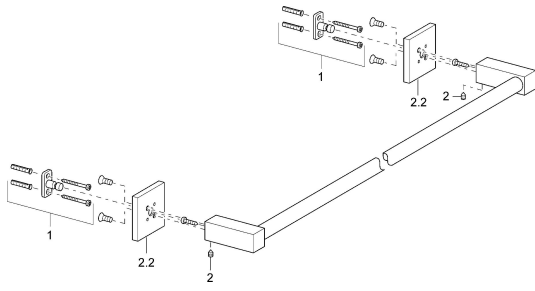

EAN: 4015474071896
static.hansa.com/50260900

Ersatzteile

SP50280800

	Name	Art.-Nr.
1	Befestigungssatz Ausgelaufen	59912081
2	Stift, M5x8 Ausgelaufen	59912082
2.2	Rosette Chrom Ausgelaufen	59912574