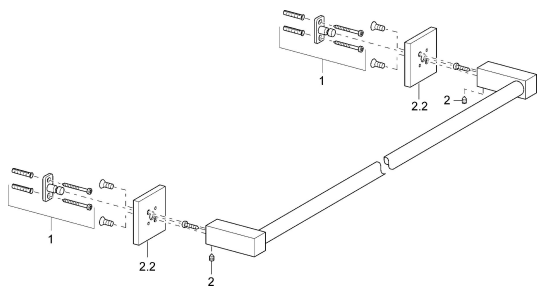

EAN: 4015474071896
static.hansa.com/50260900

Náhradní díly

SP50280800

	Název	Kód
1	Upevňovací set Ukončeno	59912081
2	Kolík, M5x8 Ukončeno	59912082
2.2	Kryt příruby Chrom Ukončeno	59912574