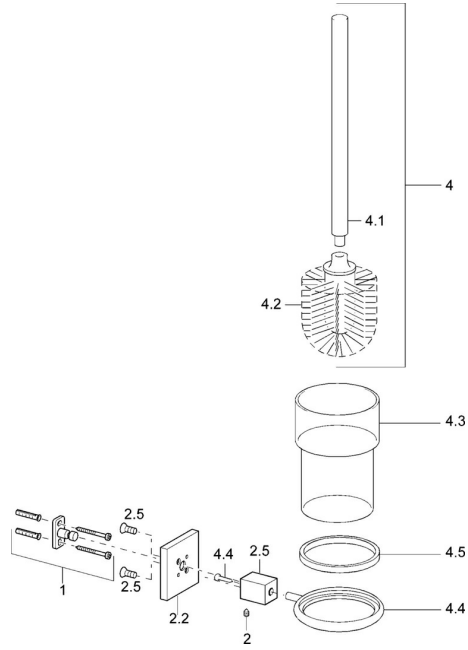

EAN: 4015474071773
static.hansa.com/50250900

Náhradné diely

SP50250900

	Názov	Kód
1	Upevňovací set Ukončené	59912081
2	Pin, M5x8 Ukončené	59912082
2.2	Kryt príruby Chróm Ukončené	59912574
2.5	Dodávka Chróm Ukončené	59912588
4	Toilet brush Chróm Ukončené	59912076
4.2	, M 12	59911637
4.3	Glass Ukončené	59912586
4.4	Support ring, d 85 Ukončené	59912587
4.5	Kružok, d 85 mm Ukončené	59912567