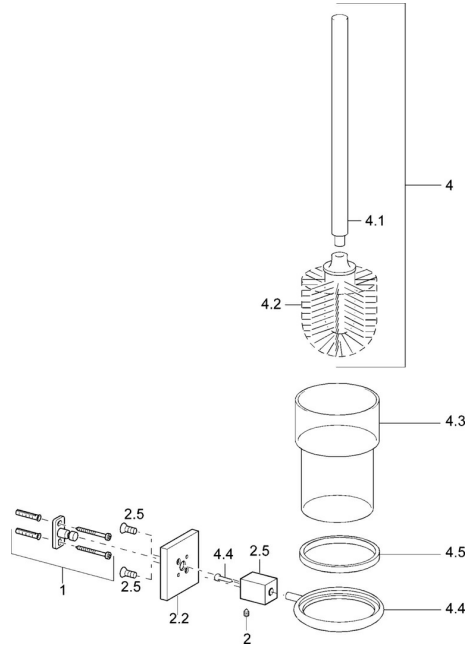

EAN: 4015474071773
static.hansa.com/50250900

Reserveonderdelen

SP50250900

	Naam	Code
1	Bevestigingsset Stopgezet	59912081
2	Pin, M5x8 Stopgezet	59912082
2.2	Afdekplaat Chroom Stopgezet	59912574
2.5	Toevoer Chroom Stopgezet	59912588
4	Toilet brush Chroom Stopgezet	59912076
4.2	Borstel, M 12	59911637
4.3	Glas Stopgezet	59912586
4.4	Support ring, d 85 Stopgezet	59912587
4.5	Ring, d 85 mm Stopgezet	59912567