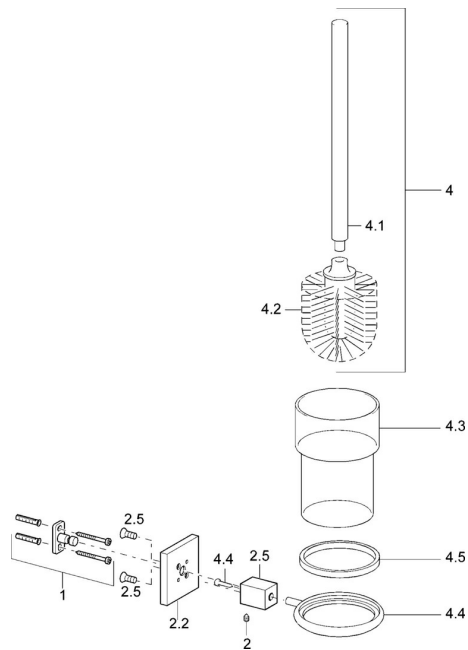

## Parti di ricambio

### SP50250900

	Nome	Codice
1	Set di fissaggio <span style="background-color: #cccccc;">Fuori produzione</span>	59912081
2	Pin, M5x8 <span style="background-color: #cccccc;">Fuori produzione</span>	59912082
2.2	Piastra Cromo <span style="background-color: #cccccc;">Fuori produzione</span>	59912574
2.5	Fornitura Cromo <span style="background-color: #cccccc;">Fuori produzione</span>	59912588
4	Toilet brush Cromo <span style="background-color: #cccccc;">Fuori produzione</span>	59912076
4.2	Spazzolino, M 12	59911637
4.3	Bicchiera <span style="background-color: #cccccc;">Fuori produzione</span>	59912586
4.4	Support ring, d 85 <span style="background-color: #cccccc;">Fuori produzione</span>	59912587
4.5	Anello, d 85 mm <span style="background-color: #cccccc;">Fuori produzione</span>	59912567