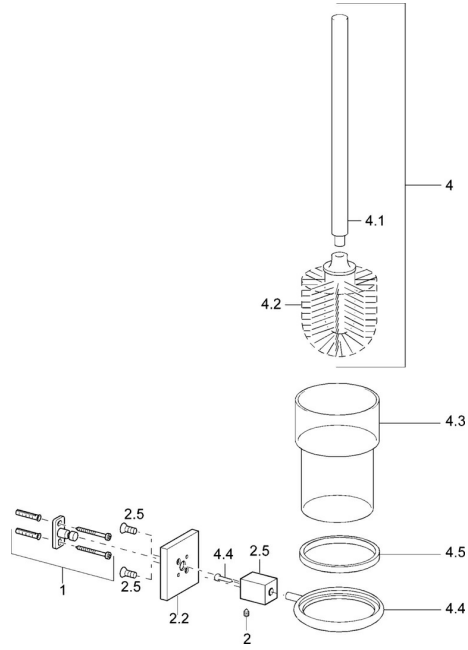

## Ersatzteile

### SP50250900

	Name	Art.-Nr.
1	Befestigungssatz <span style="background-color: #cccccc;">Ausgelaufen</span>	59912081
2	Stift, M5x8 <span style="background-color: #cccccc;">Ausgelaufen</span>	59912082
2.2	Rosette Chrom <span style="background-color: #cccccc;">Ausgelaufen</span>	59912574
2.5	Zubehörteil Chrom <span style="background-color: #cccccc;">Ausgelaufen</span>	59912588
4	Toilet brush Chrom <span style="background-color: #cccccc;">Ausgelaufen</span>	59912076
4.2	Bürste, M 12	59911637
4.3	Glas <span style="background-color: #cccccc;">Ausgelaufen</span>	59912586
4.4	Stützring, d 85 <span style="background-color: #cccccc;">Ausgelaufen</span>	59912587
4.5	Ring, d 85 mm <span style="background-color: #cccccc;">Ausgelaufen</span>	59912567