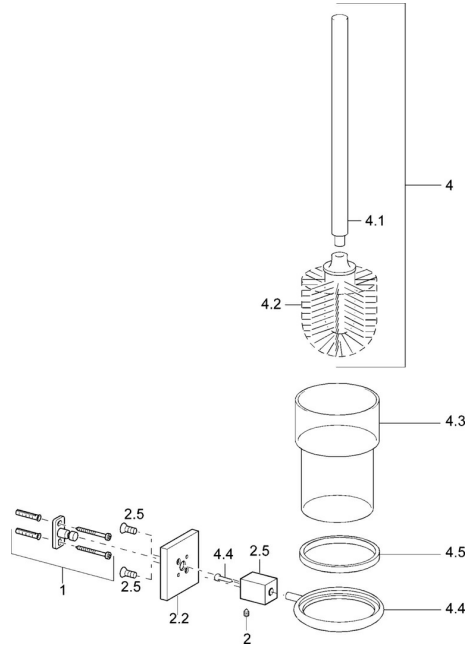

EAN: 4015474071773
static.hansa.com/50250900

Náhradní díly

SP50250900

	Název	Kód
1	Upevňovací set Ukončeno	59912081
2	Kolík, M5x8 Ukončeno	59912082
2.2	Kryt příruby Chrom Ukončeno	59912574
2.5	Dodávka Chrom Ukončeno	59912588
4	Toilet brush Chrom Ukončeno	59912076
4.2	Štětka, M 12	59911637
4.3	Sklo Ukončeno	59912586
4.4	Support ring, d 85 Ukončeno	59912587
4.5	Kroužek, d 85 mm Ukončeno	59912567