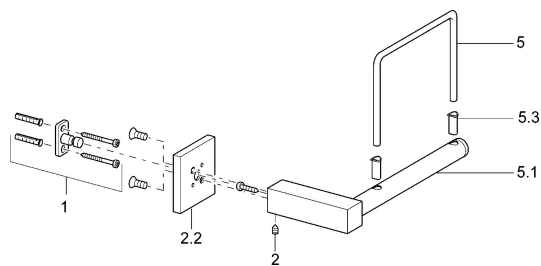

EAN: 4015474071735
static.hansa.com/50240900

Náhradné diely

SP50240900

	Názov	Kód
1	Upevňovací set Ukončené	59912081
2	Pin, M5x8 Ukončené	59912082
2.2	Kryt príruby Chróm Ukončené	59912574
5	Chróm Ukončené	59912093
5.3	Jazdec/nosič sprchy Ukončené	59912568