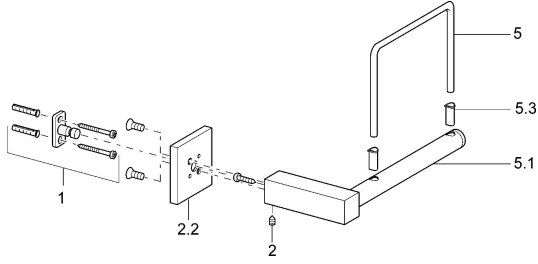

EAN: 4015474071735
static.hansa.com/50240900

Reserveonderdelen

SP50240900

	Naam	Code
1	Bevestigingsset Stopgezet	59912081
2	Pin, M5x8 Stopgezet	59912082
2.2	Afdekplaat Chroom Stopgezet	59912574
5	Toiletpapierhouder Chroom Stopgezet	59912093
5.3	Schuifstuk Stopgezet	59912568