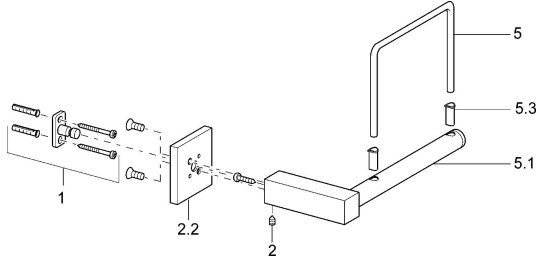

EAN: 4015474071735
static.hansa.com/50240900

Parti di ricambio

SP50240900

	Nome		Codice
1	Set di fissaggio Fuori produzione		59912081
2	Pin, M5x8 Fuori produzione		59912082
2.2	Piastra Cromo Fuori produzione		59912574
5	Portarotolo Cromo Fuori produzione		59912093
5.3	Cursore per asta doccia Fuori produzione		59912568