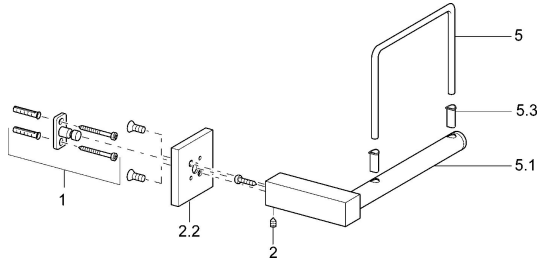

## Pièces de rechange

### SP50240900

	Nom	Code
1	Ensemble de fixation <span>Arrêté</span>	59912081
2	Goupille, M5x8 <span>Arrêté</span>	59912082
2.2	Rosaces Chrome <span>Arrêté</span>	59912574
5	porte-papier WC Chrome <span>Arrêté</span>	59912093
5.3	Curseur pour barre <span>Arrêté</span>	59912568