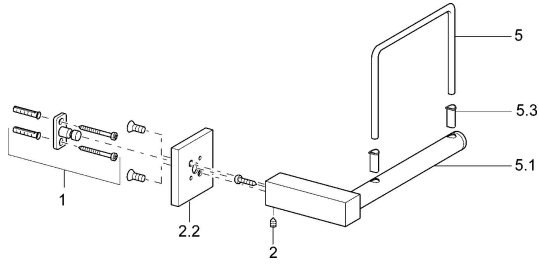

EAN: 4015474071735
static.hansa.com/50240900

Ersatzteile

SP50240900

	Name	Art.-Nr.
1	Befestigungssatz Ausgelaufen	59912081
2	Stift, M5x8 Ausgelaufen	59912082
2.2	Rosette Chrom Ausgelaufen	59912574
5	Ersatzrollenhalter Chrom Ausgelaufen	59912093
5.3	Schieber Ausgelaufen	59912568