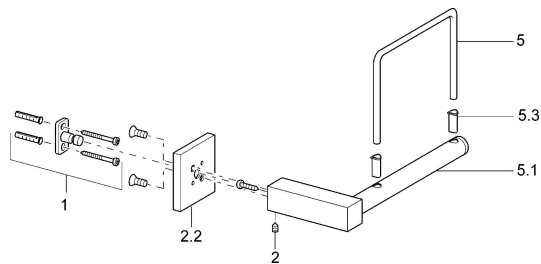

EAN: 4015474071735
static.hansa.com/50240900

Náhradní díly

SP50240900

| | Název | Kód |
|-----|---|----------|
| 1 | Upevňovací set Ukončeno | 59912081 |
| 2 | Kolík, M5x8 Ukončeno | 59912082 |
| 2.2 | Kryt příruby Chrom Ukončeno | 59912574 |
| 5 | Toilet paper holder Chrom Ukončeno | 59912093 |
| 5.3 | Jezdec sprchy Ukončeno | 59912568 |