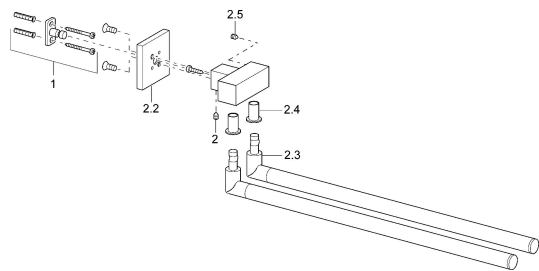

### SP50230900

	Názov	Kód
1	Upevňovací set <b>Ukončené</b>	59912081
2	Pin, M5x8 <b>Ukončené</b>	59912082
2.2	Kryt príruby Chróm <b>Ukončené</b>	59912574
2.3	Chróm <b>Ukončené</b>	59912582
2.4	Klobúk,krytka <b>Ukončené</b>	59912591
2.5	Skrutka, M5x8, SW2.5	59904755