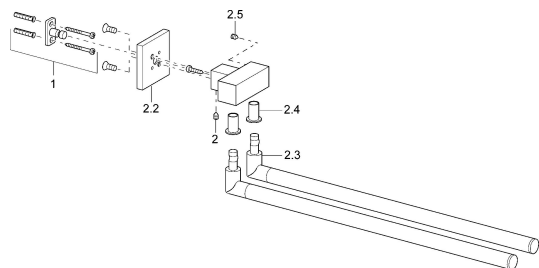

EAN: 4015474071674

static.hansa.com/50230900

Pièces de rechange

SP50230900

	Nom	Code
1	Ensemble de fixation Arrêté	59912081
2	Goupille, M5x8 Arrêté	59912082
2.2	Rosaces Chrome Arrêté	59912574
2.3	Chrome Arrêté	59912582
2.4	Capuchon Arrêté	59912591
2.5	Vis, M5x8, SW2.5	59904755