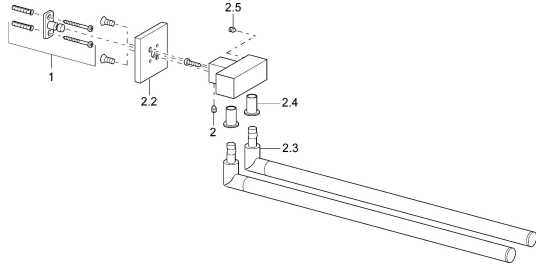

EAN: 4015474071674
static.hansa.com/50230900

Ersatzteile

SP50230900

	Name	Art.-Nr.
1	Befestigungssatz Ausgelaufen	59912081
2	Stift, M5x8 Ausgelaufen	59912082
2.2	Rosette Chrom Ausgelaufen	59912574
2.3	Handtuchhalter Chrom Ausgelaufen	59912582
2.4	Abdeckkappe Ausgelaufen	59912591
2.5	Schraube, M5x8, SW2.5	59904755