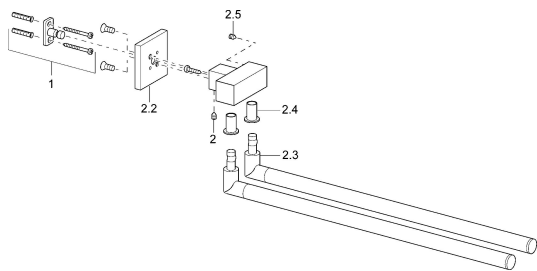

EAN: 4015474071674
static.hansa.com/50230900

Náhradní díly

SP50230900

	Název	Kód
1	Upevňovací set Ukončeno	59912081
2	Kolík, M5x8 Ukončeno	59912082
2.2	Kryt příruby Chrom Ukončeno	59912574
2.3	Držák ručníku Chrom Ukončeno	59912582
2.4	Víko Ukončeno	59912591
2.5	Šroub, M5x8, SW2.5	59904755