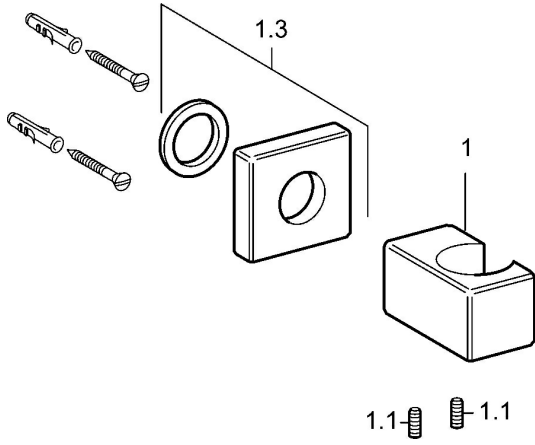

EAN: 4015474071612
static.hansa.com/50190100

Reserveonderdelen

SP50190100

	Naam	Code
1.3	Afdekplaat Stopgezet	59912677