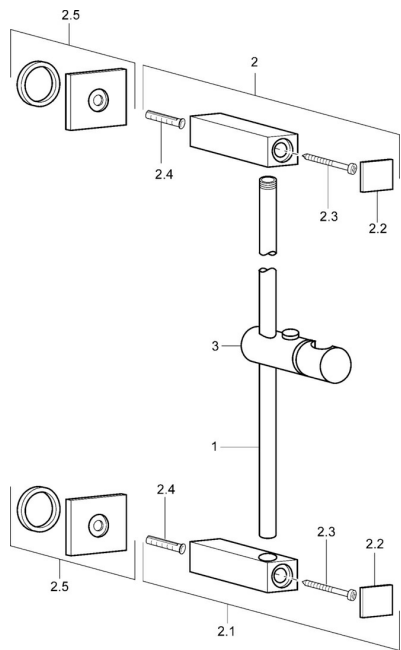

EAN: 4015474071582
static.hansa.com/50180100

Náhradné diely

SP50180100

| | Názov | Kód |
|-----|-------------------------------------|----------|
| 2 | Sprchová sada Chróm Ukončené | 59912782 |
| 2.1 | Sprchová sada Chróm Ukončené | 59912783 |
| 2.2 | Krytka Chróm Ukončené | 59912785 |
| 2.5 | Kryt príruby Chróm Ukončené | 59912784 |
| 3 | Jazdec/nosič sprchy, d 18 mm Chróm | 59912781 |