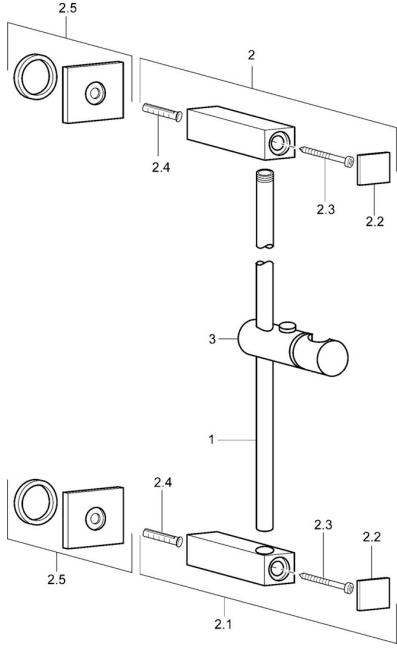

## Reserveonderdelen

### SP50180100

	Naam	Code
2	Glijstang Chroom <span>Stopgezet</span>	59912782
2.1	Glijstang Chroom <span>Stopgezet</span>	59912783
2.2	Kap Chroom <span>Stopgezet</span>	59912785
2.5	Afdekplaat Chroom <span>Stopgezet</span>	59912784
3	Schuifstuk, d 18 mm Chroom	59912781