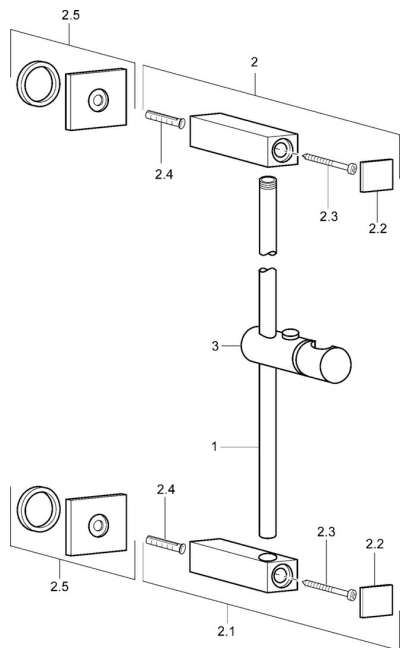

EAN: 4015474071582

static.hansa.com/50180100

Parti di ricambio

SP50180100

Nome

Codice

2	Asta doccia Cromo Fuori produzione	59912782
2.1	Asta doccia Cromo Fuori produzione	59912783
2.2	Cappuccio Cromo Fuori produzione	59912785
2.5	Piastra Cromo Fuori produzione	59912784
3	Cursore per asta doccia, d 18 mm Cromo	59912781