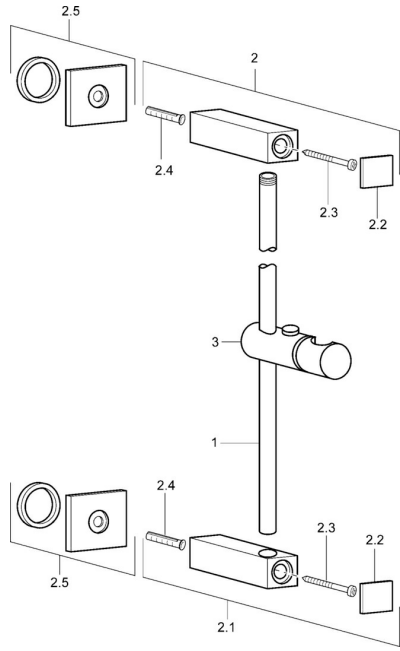

## Pièces de rechange

### SP50180100

	Nom	Code
2	Barre de douche Chrome <b>Arrêté</b>	59912782
2.1	Barre de douche Chrome <b>Arrêté</b>	59912783
2.2	Cache Chrome <b>Arrêté</b>	59912785
2.5	Rosaces Chrome <b>Arrêté</b>	59912784
3	Curseur pour barre, d 18 mm Chrome	59912781