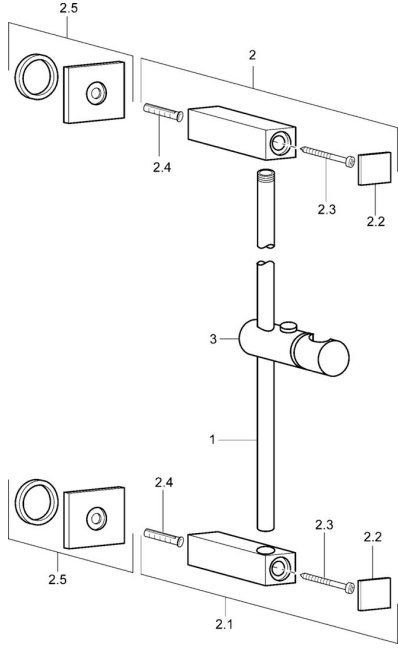

## Ersatzteile

### SP50180100

	Name	Art.-Nr.
2	Wandstange Chrom <span style="background-color: #cccccc;">Ausgelaufen</span>	59912782
2.1	Wandstange Chrom <span style="background-color: #cccccc;">Ausgelaufen</span>	59912783
2.2	Abdeckung Chrom <span style="background-color: #cccccc;">Ausgelaufen</span>	59912785
2.5	Rosette Chrom <span style="background-color: #cccccc;">Ausgelaufen</span>	59912784
3	Schieber, d 18 mm Chrom	59912781