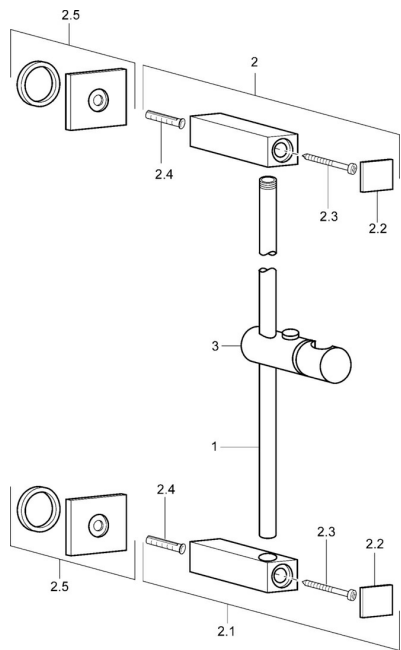

EAN: 4015474071582
static.hansa.com/50180100

Náhradní díly

SP50180100

	Název	Kód
2	Sprchová souprava Chrom Ukončeno	59912782
2.1	Sprchová souprava Chrom Ukončeno	59912783
2.2	Kryt Chrom Ukončeno	59912785
2.5	Kryt příruby Chrom Ukončeno	59912784
3	Jezdec sprchy, d 18 mm Chrom	59912781